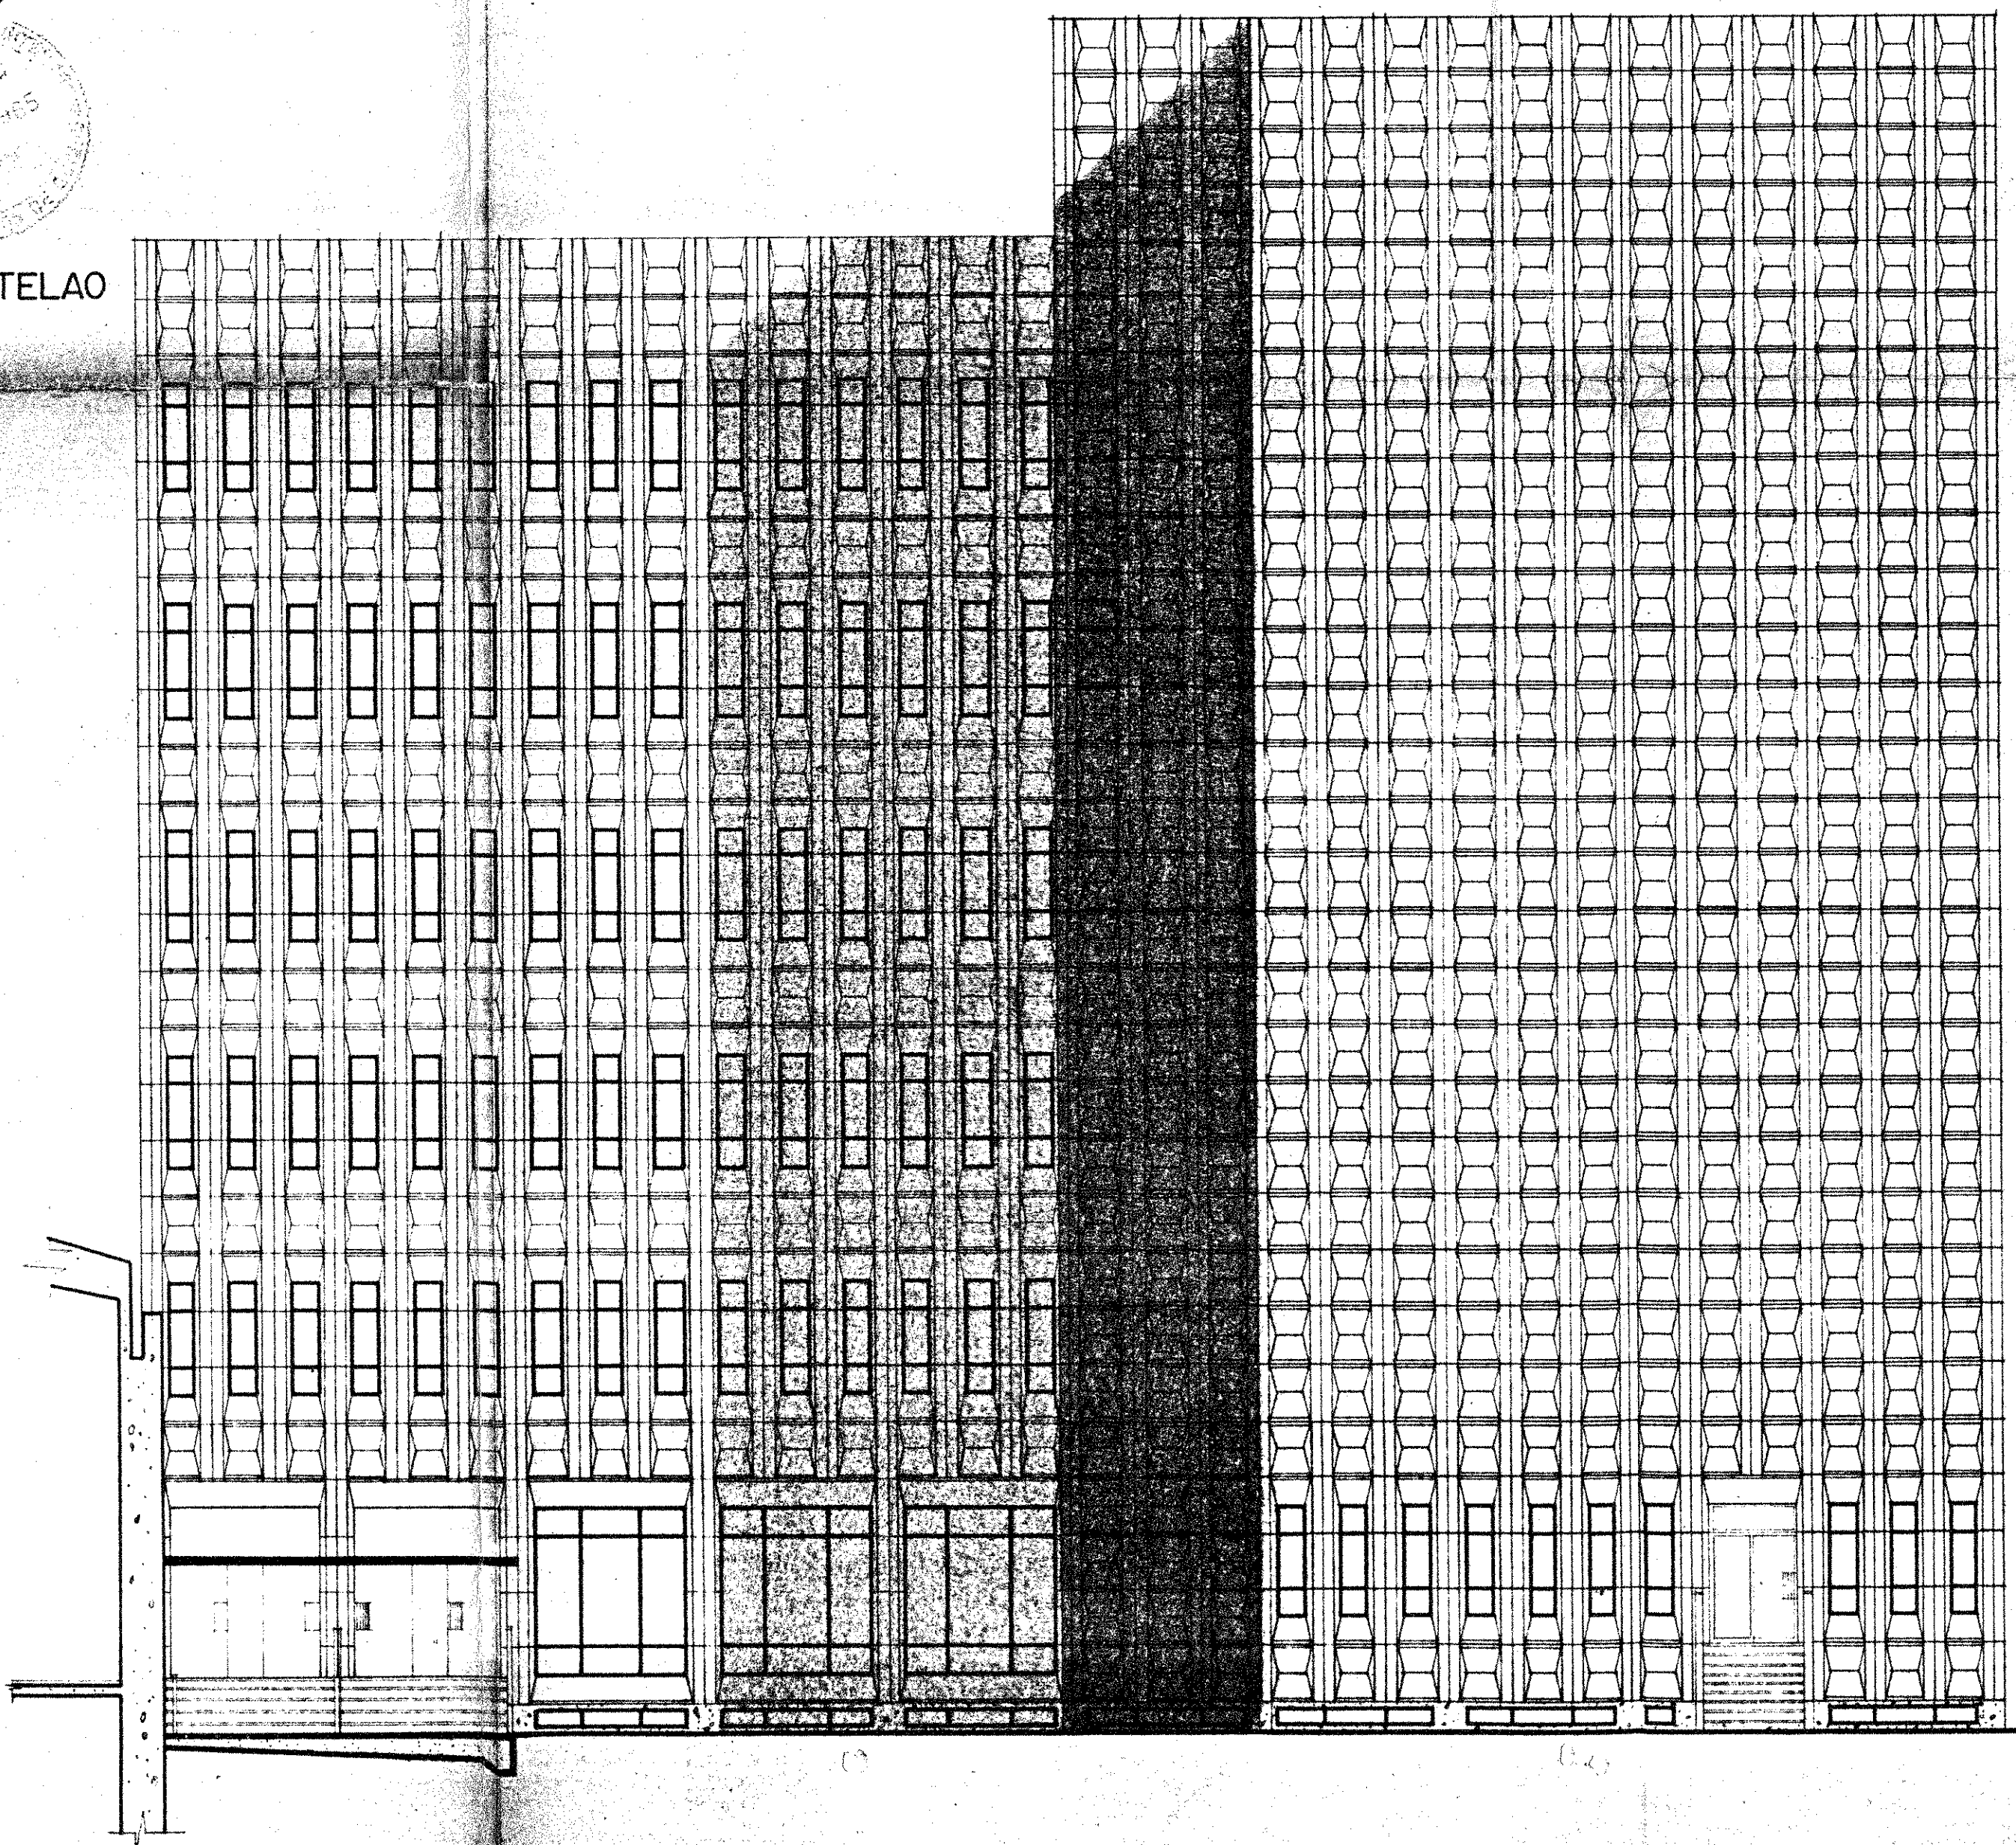

ESCALA 1:200
OVIEDO ABRIL 1965

ARQUITECTO: IGNACIO ALVAREZ CASTELAO

P-6

P-5

P-4

P-3

P-2

P-1

ARQUITECTO IGNACIO ALVAREZ CASTELAO

ALZADO ESTE

ALZADO SUR

MINISTERIO DE EDUCACION NACIONAL
UNIVERSIDAD DE OVIEDO
SECCIONES DE GEOLOGICAS Y BIOLÓGICAS
DE LA FACULTAD DE CIENCIAS

LABORATORIOS
ALZADO ESTE

ESCALA 1:100
OVIEDO ABRIL 1.965

ARQUITECTO: IGNACIO ALVAREZ CASTELAO

±0.00