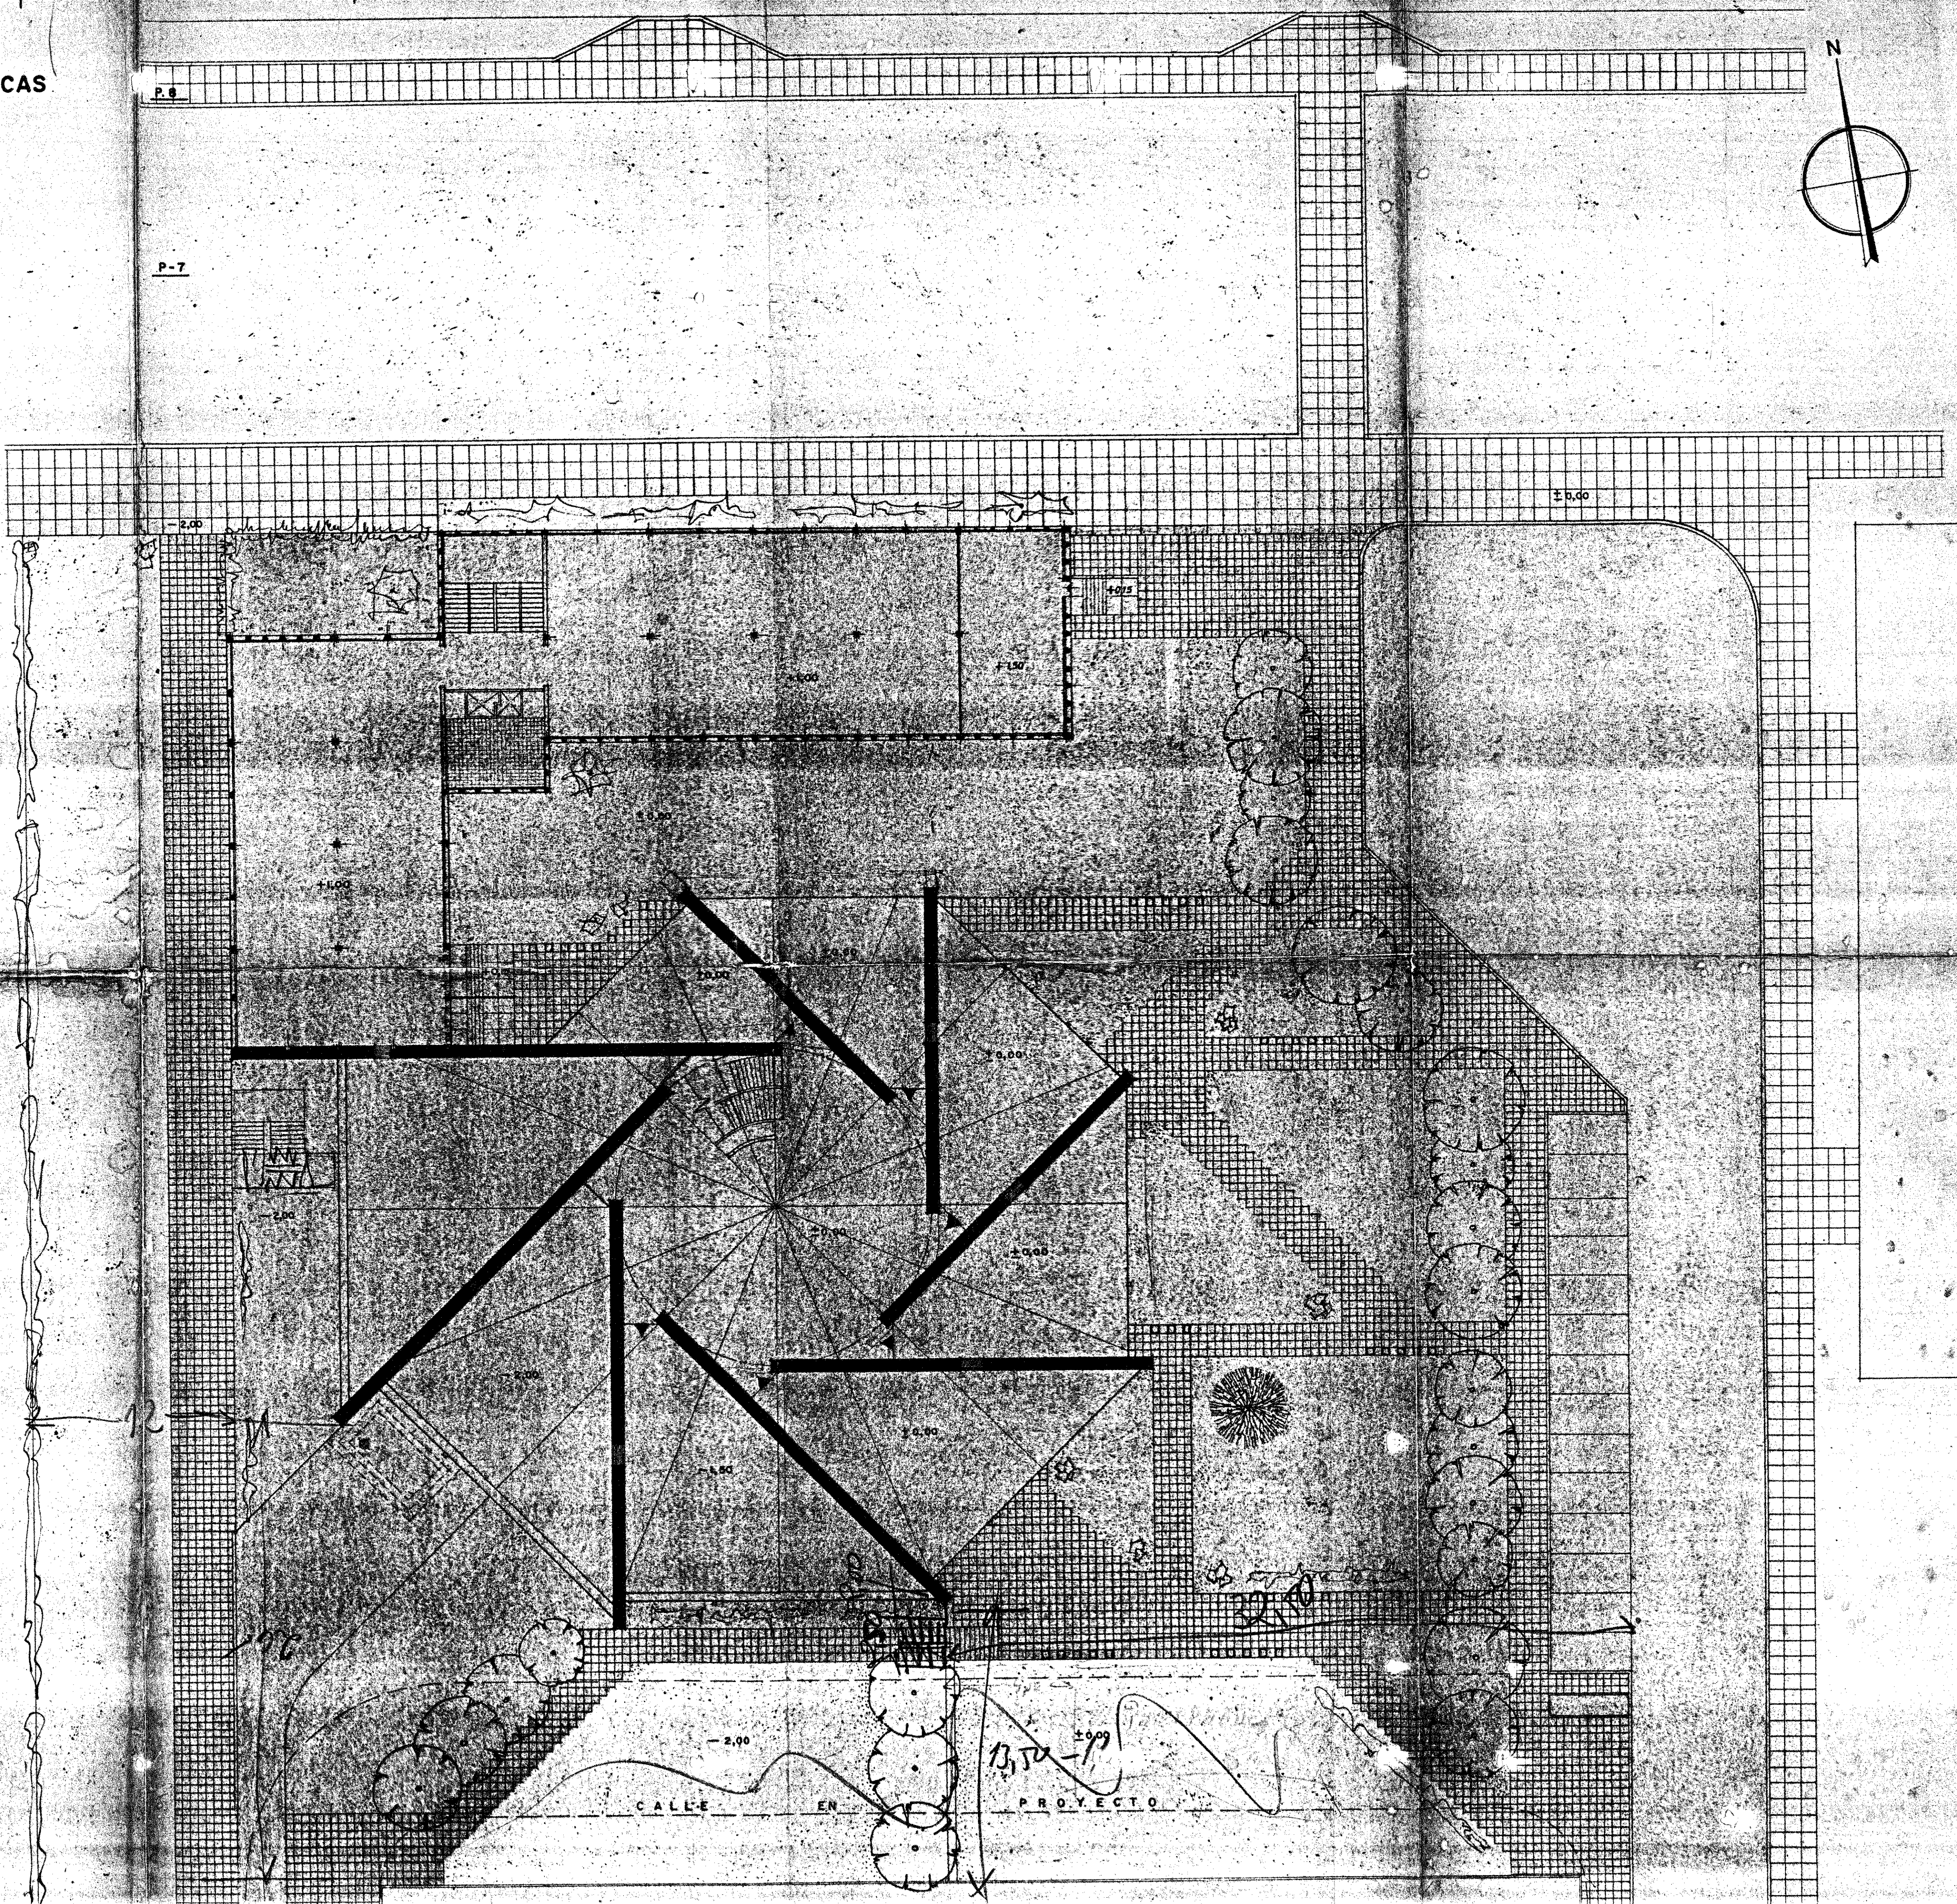

ESCALA 1:200
OVIEDO ABRIL 1965

ARQUITECTO: IGNACIO ALVAREZ CASTELAO

P-6

P-5

P-4

P-3

P-2

P-1